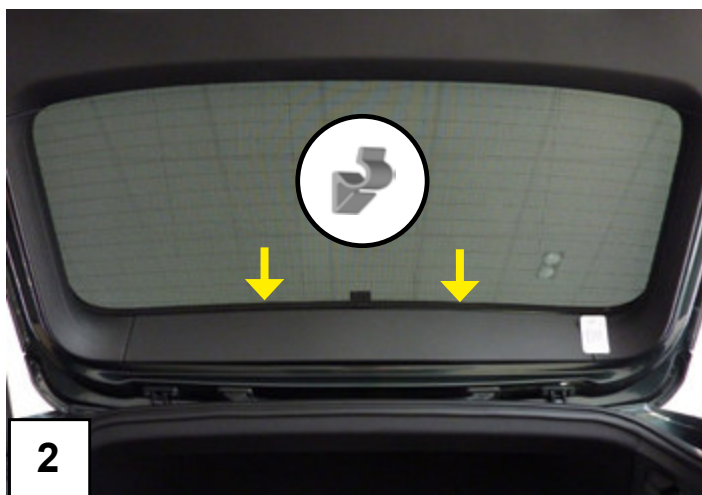

1 x

2 x

SC9 - 20

1

2

3

Date: 19-02-2020

DK INSTALLATIONSVEJLEDNING **CZ** POKYNY K INSTALACI **PL** INSTRUKCJE MONTAŻU
RU ИНСТРУКЦИИ ПО УСТАНОВКЕ **HU** BESZERELÉSI ÚTMUTATÓ